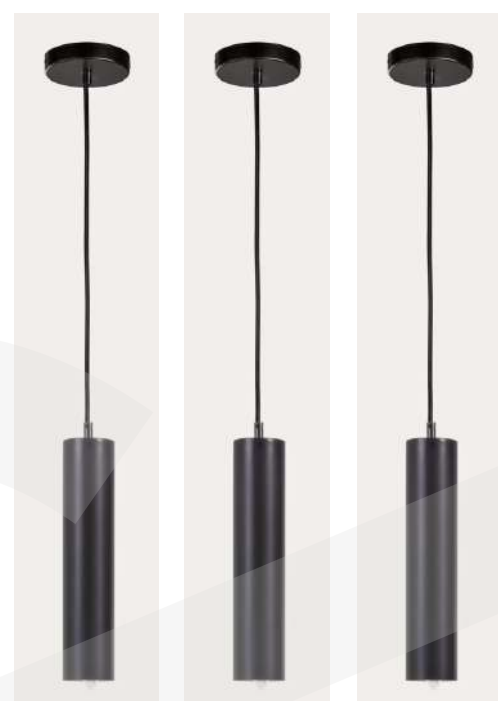

ESPACIO SALÓN + RECIBIDOR

Mobiliario

- 1 *Pladur mueble televisión
- 2 Piso
- 3 Sofá
- 4 Mesa de centro
- 5 Lámpara de techo mesa cocina
- 6 Lámpara de techo mesa de comedor
- 7 Lampara de pie
- 8 Cortinas semi transparente
- 9 Soporte cortina
- 10 Alfombra
- 11 Taburete alto cocina
- 12 Mesa comedor
- 13 Sillas comedor
- 14 Maceta cemento
- 15 Planta
- 16 Botella vidrio
- 17 Cuadro
- 18 Espejo
- 19 Mueble recibidor
- 20 Ganchos de pared
- 21 Banco de madera
- 22 Cojines
- 23 Mesa auxiliar
- 24 Cesta
- 25 Jarrón